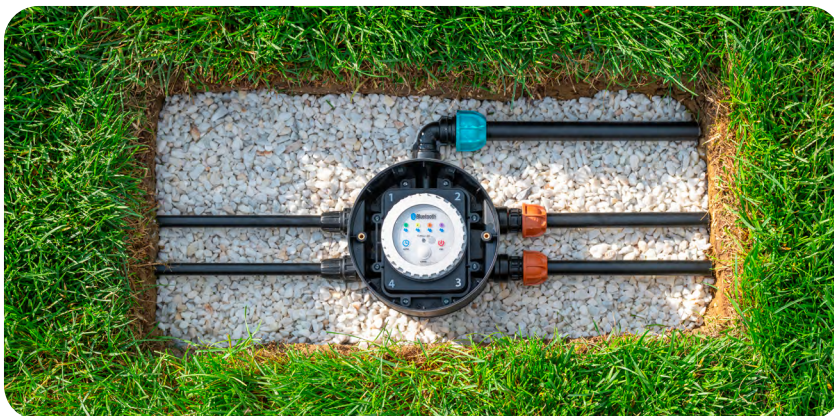

DESCRIZIONE

Pozzetto integrato di programmatore elettronico ed elettrovalvole, compatto, premontato e pronto all'uso. Utilizzabile per soluzioni di irrigazione fino a 600 m². Permette di aprire e chiudere fino a 4 linee indipendenti d'irrigazione interrata o a goccia. Facilissimo da usare con app myClaber (per iOS e Android) grazie alla tecnologia Bluetooth®. Irrigazione da 1 a 120 minuti. 2 programmi per ciascuna uscita, fino a 8 cicli di irrigazione al giorno. Impostazione settimanale con esclusione dei giorni. Funzione manuale 15 minuti (modificabile fino a 120 min) oppure possibilità di attivare in modalità manuale i programmi preimpostati. Water Budget per variare da 50% a 150% l'irrigazione. Funziona con due batterie alcaline mini-stilo (AAA) da 1,5V. Tenuta stagna IP 68: il più alto grado di sommersibilità. Attacchi filettati 3/4" M in entrata e uscita. 5 tappi filettati in dotazione per le uscite non utilizzate. Collegabile al sensore di pioggia Rain Sensor BT (90844) via Bluetooth®.

INGOMBRI

- Larghezza: 207 mm
- Altezza: 153 mm
- Profondità: 207 mm
- Peso: 2000g

MATERIALI

- Corpo: PA6
- Coperchio: PA6
- Materiali plastici: ABS, PC, POM, TPE

CARATTERISTICHE TECNICHE

- Pressione (di utilizzo): 2-6 bar
- Portata: 25 l/min a 2,5 bar
- Temperatura di esercizio: 5 - 60°
- Tenuta stagna: IP68
- Dimensione filetto in entrata: 3/4" M
- Dimensione filetto in uscita: 3/4"
- Alimentazione: 2 batterie AAA 1,5V
- Durata media batteria: 1 anno
- Garanzia (anni): 3
- Versione Bluetooth® utilizzata: 5.2
- Minima vers. Bluetooth® necessaria: 4.2
- Programmazione: via smartphone
- Tipo programmi: personalizzabili
- Linee programmabili: 4 indipendenti
- Numero programmi/linea: 2
- Frequenza irrigazione max: 8/giorno
- Durata irrigazione minima: 1 minuto
- Durata irrigazione massima: 2 ore